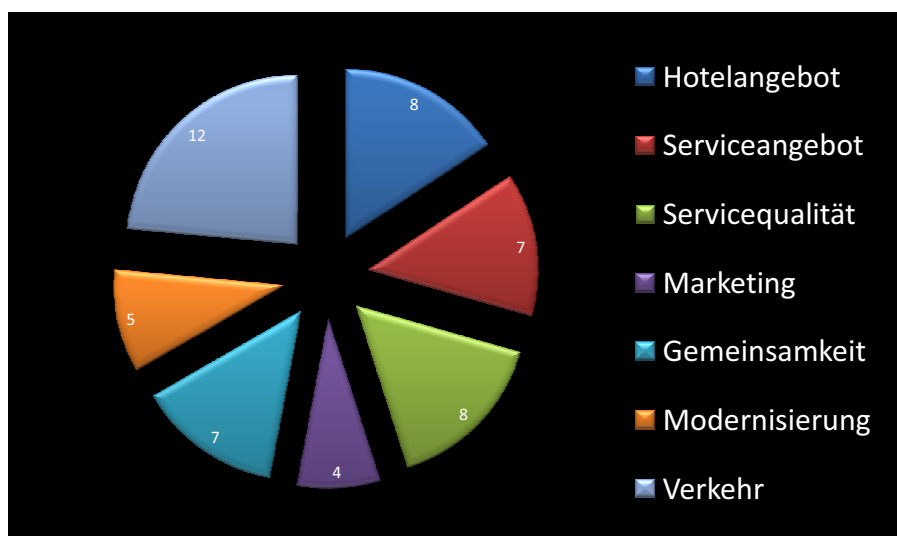

Verein Regionalentwicklung Rheingau e.V.

Was muss ganz allgemein im Rheingau verbessert werden, damit der Tourismus gefördert wird:

50 Antworten zu 7 Obergruppen geordnet – Mehrfachzuordnung möglich