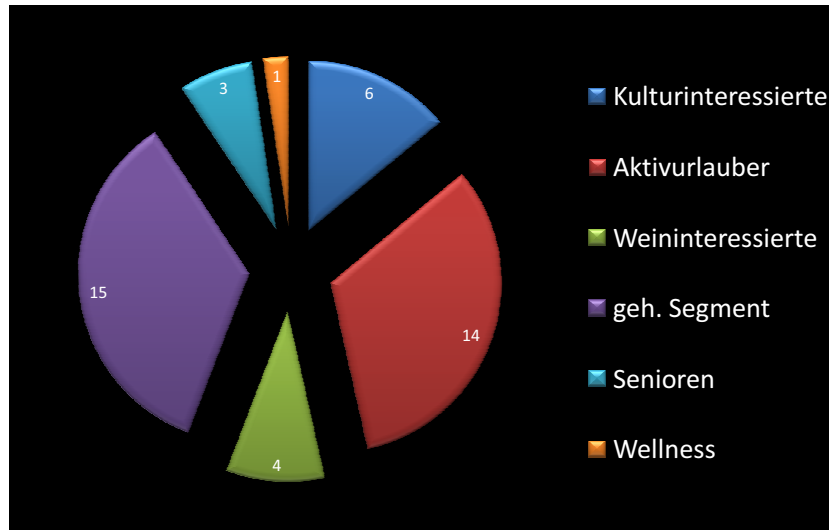

Verein Regionalentwicklung Rheingau e.V.

Nennen Sie bitte eine touristische Zielgruppe, die Sie als attraktiv für den Rheingau ansehen:

29 Antworten zu 6 Obergruppen geordnet – Mehrfachzuordnung möglich

Verein Regionalentwicklung Rheingau e.V.

Nennen Sie bitte ein schon vorhandenes touristisches Angebot im Rheingau, das unbedingt noch verbessert werden sollte:

10 Antworten zu 6 Obergruppen geordnet – Mehrfachzuordnung möglich

Verein Regionalentwicklung Rheingau e.V.

Nennen Sie bitte ein noch nicht vorhandenes touristisches Angebot im Rheingau, das möglichst geschaffen werden sollte:

26 Antworten zu 6 Obergruppen geordnet – Mehrfachzuordnung möglich