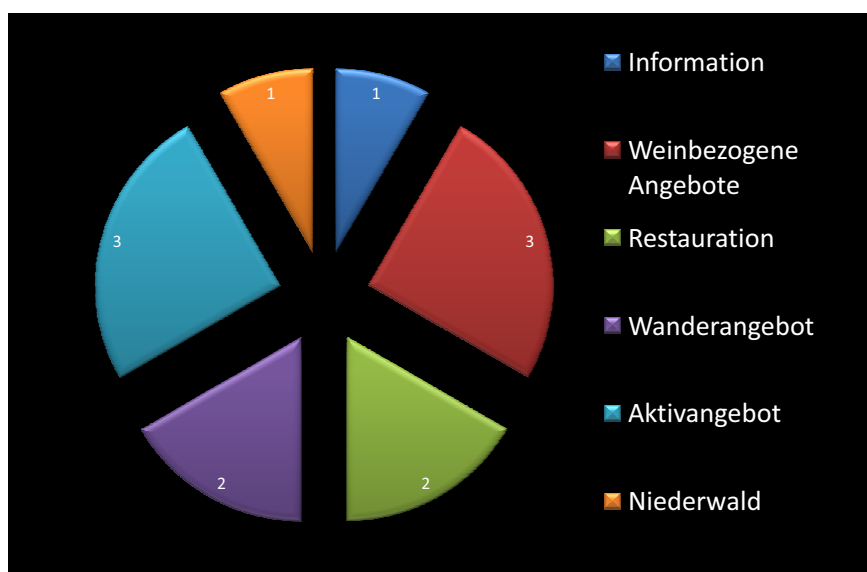

Verein Regionalentwicklung Rheingau e.V.

Nennen Sie bitte eine touristische Zielgruppe, die Sie als attraktiv für den Rheingau ansehen:

29 Antworten zu 6 Obergruppen geordnet – Mehrfachzuordnung möglich

Verein Regionalentwicklung Rheingau e.V.

Nennen Sie bitte ein schon vorhandenes touristisches Angebot im Rheingau, das unbedingt noch verbessert werden sollte:

10 Antworten zu 6 Obergruppen geordnet – Mehrfachzuordnung möglich