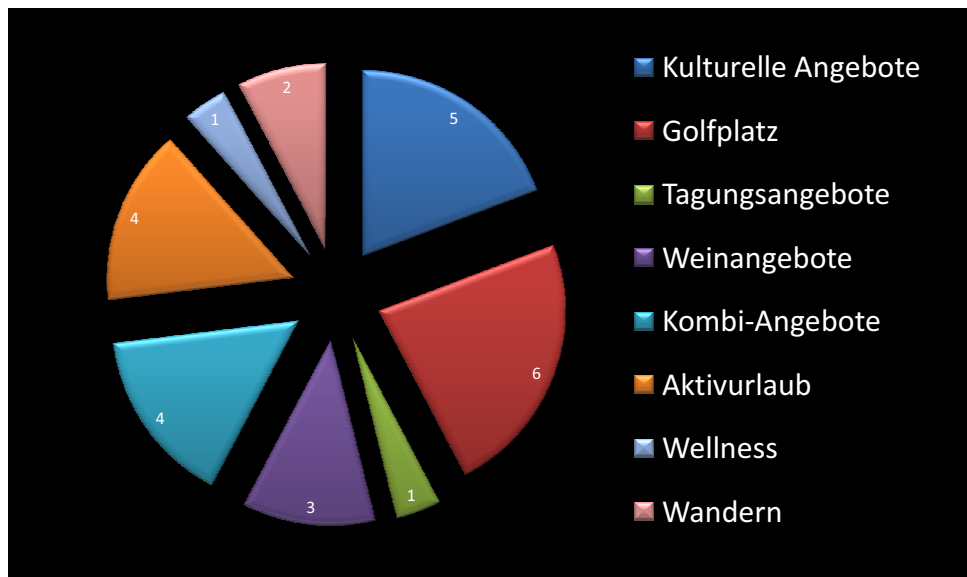

Verein Regionalentwicklung Rheingau e.V.

Nennen Sie bitte eine touristische Zielgruppe, die Sie als attraktiv für den Rheingau ansehen:

29 Antworten zu 6 Obergruppen geordnet – Mehrfachzuordnung möglich

Verein Regionalentwicklung Rheingau e.V.

Nennen Sie bitte ein schon vorhandenes touristisches Angebot im Rheingau, das unbedingt noch verbessert werden sollte:

10 Antworten zu 6 Obergruppen geordnet – Mehrfachzuordnung möglich

Verein Regionalentwicklung Rheingau e.V.

Nennen Sie bitte ein noch nicht vorhandenes touristisches Angebot im Rheingau, das möglichst geschaffen werden sollte:

26 Antworten zu 6 Obergruppen geordnet – Mehrfachzuordnung möglich